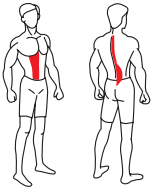

Weight Stack Machine (FUNASIS II, FUNASIS II⁺)

強化される筋群

- ・腹直筋
- ・脊柱起立筋

取扱説明動画はこちら

アブドミナル&バック

製品番号	タイプ	本体価格 (台) 送料・組立別
BB625000	スタンダード	¥1,360,000 (税込 ¥1,496,000)
BB625100	ライト	¥1,320,000 (税込 ¥1,452,000)
BB625200	フル	¥1,380,000 (税込 ¥1,518,000)

本体サイズ: 幅 94.5 長さ 133.3 高さ 151cm

強化される筋群

- ・上腕二頭筋
- ・上腕三頭筋