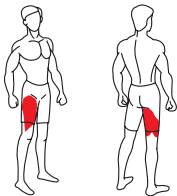

取扱説明動画はこちら

レッグカール&エクステンション

製品番号	タイプ	本体価格 (台) 送料・組立別
BB605000	スタンダード	¥1,370,000 (税込 ¥1,507,000)
BB605100	ライト	¥1,330,000 (税込 ¥1,463,000)
BB605200	フル	¥1,410,000 (税込 ¥1,551,000)

本体サイズ：幅 90 長さ 133.8 高さ 151cm

強化される筋群
・内転筋群
・中臀筋