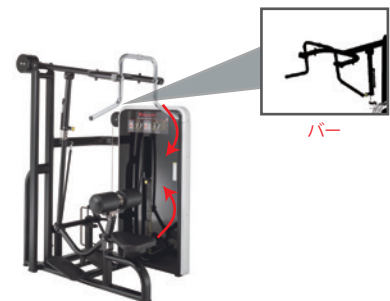

アブアイソレータ

フットレスト

ラットアイソレータ

バー

機構

ダブルファンクション 機構

●FUNASIS II (6機種)

- ・ロータリートーン&ツイスト・レッグカール&エクステンション
- ・アダクション&アブダクション・アブドミナル&バック
- ・アームカール&エクステンション・レッグプレス&カーフレイズ

1台で2部位のトレーニングが可能なダブルファンクション機構。省スペースにも対応できます。