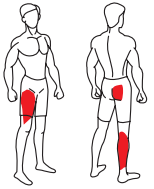

本体サイズ: 幅 94.5 長さ 133.3 高さ 151cm

強化される筋群

- ・上腕二頭筋
- ・上腕三頭筋

取扱説明動画はこちら

アームカール&エクステンション

製品番号	タイプ	本体価格 (台) 送料・組立別
BB635000	スタンダード	¥1,220,000 (税込 ¥1,342,000)
BB635100	ライト	¥1,200,000 (税込 ¥1,320,000)
BB635200	フル	¥1,260,000 (税込 ¥1,386,000)

本体サイズ: 幅 93.3 長さ 136.5 高さ 151cm

強化される筋群

- ・大腿四頭筋・大臀筋
- ・下腿三頭筋

取扱説明動画はこちら

レッグプレス&カーフプレス

製品番号	タイプ	本体価格 (台) 送料・組立別
BB725000	スタンダード	¥1,620,000 (税込 ¥1,782,000)
BB725100	ライト	¥1,540,000 (税込 ¥1,694,000)
BB725200	フル	¥1,720,000 (税込 ¥1,892,000)